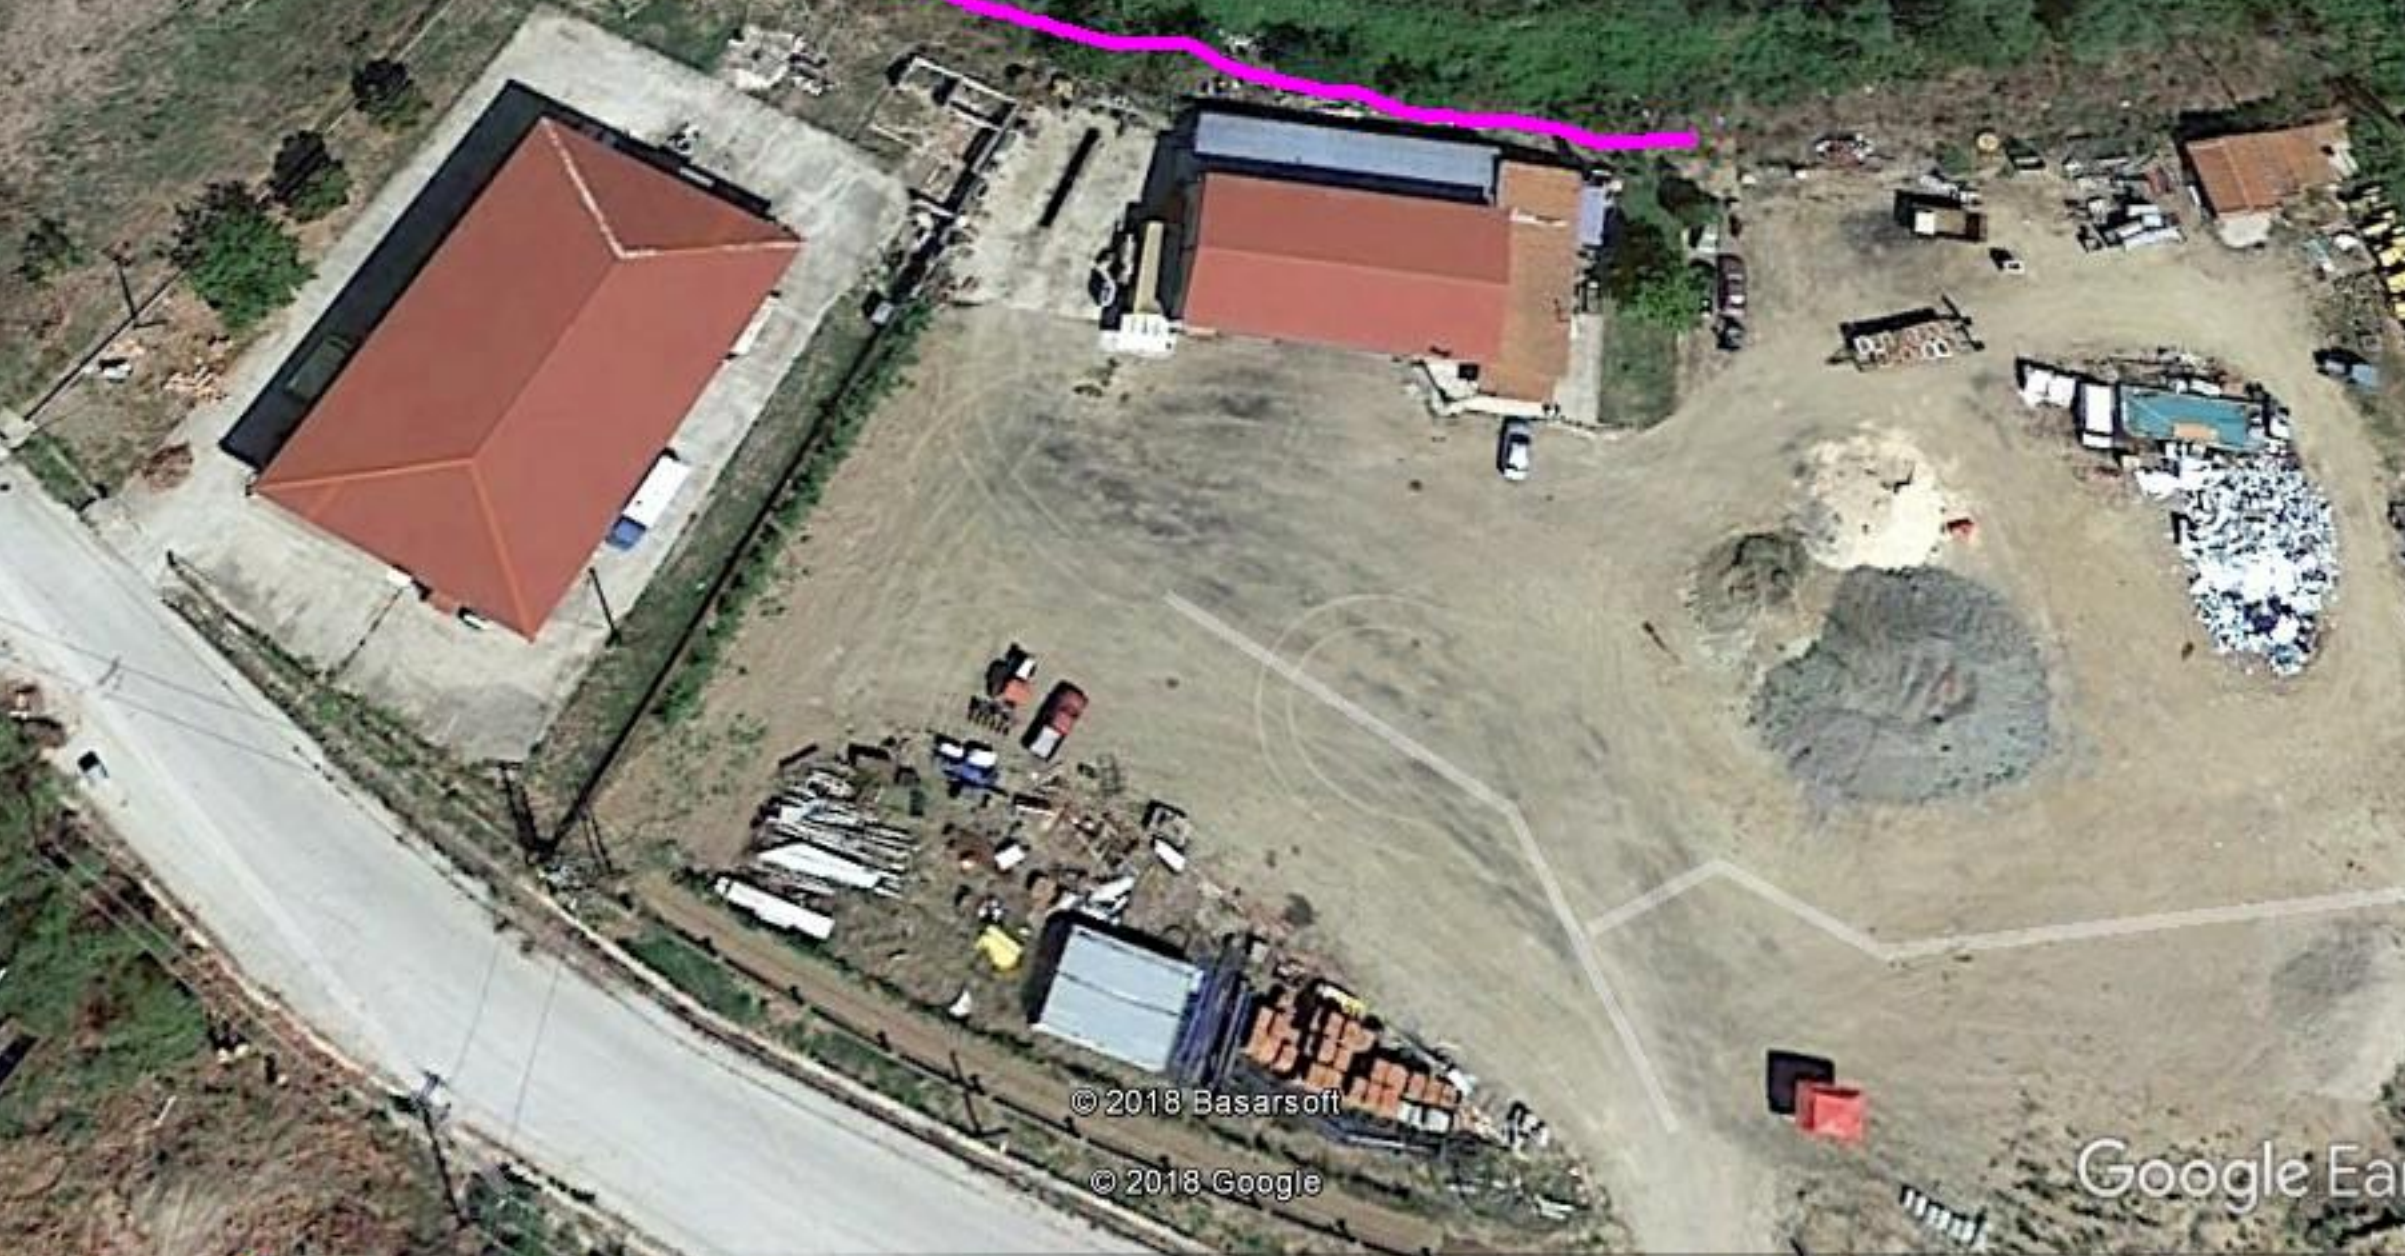

ΑΝΑΧΩΜΑ ΤΥΠΟΚΟΜΕΙΟ

© 2018 Basarsoft

© 2018 Google

Google Earth

2004

Ημερομηνία εικόνας: 8/28/2015 41°28'46.35" Β 26°31'55.59" Ε ανύψ 26 μ eye alt 175 μ