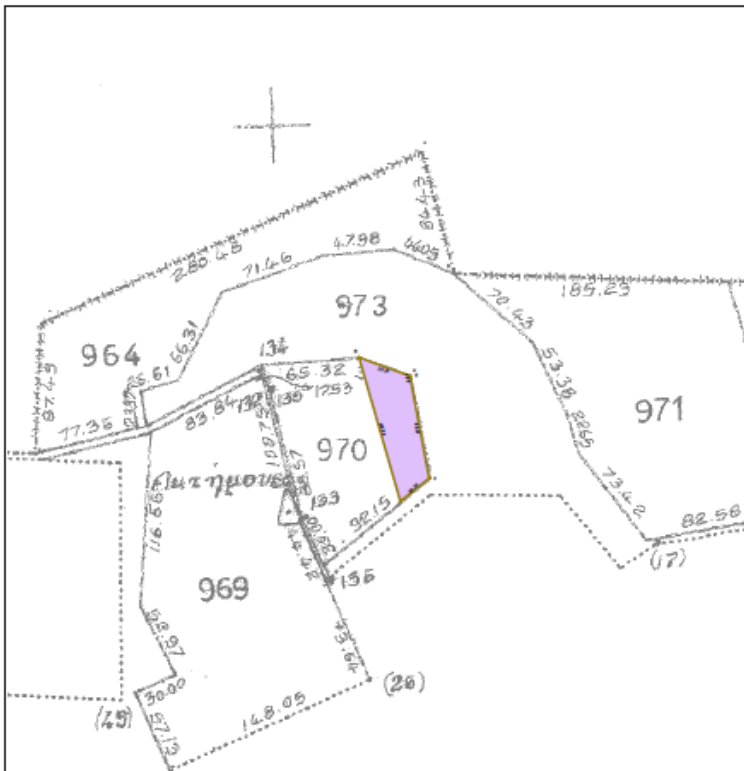

Ταχ.Δ/ση : Ραιδεστού 9

Ταχ.Κωδ. : 68200 Ορεστιάδα

Τηλέφωνο : 2552081725

TELEFAX : 2552023328

Α Π Ο Σ Π Α Σ Μ Α

ΑΓΡΟΚΤΗΜΑ ΚΑΝΑΔΑ
ΣΥΜΠΛΗΡΩΜΑΤΙΚΗ ΔΙΑΝΟΜΗ 1992

Κ Λ Ι Μ Α Κ Α 1 : 5000

Υ Π Ο Μ Ν Η Μ Α

Αριθμός τεμαχίου	Έκταση τ.μ.	Χαρακτηρισμός	Παρατηρήσεις
Τμήμα 970	2.259	Διαθέσιμα	Πρόκειται να εκμισθωθεί σύμφωνα με τις διατάξεις του Ν.4061/12 και του Ν.4235/14

συντεταγμένες τεμαχίου σύμφωνα με το τοπογραφικό διάγραμμα των ορθοφωτοχαρτών της ΕΑΣ Ορεστιάδας

a/a	X	Y
A	699497.49	4615832.34
B	699463.37	4615844.70
Γ	699491.14	4615747.95
Δ	699510.69	4615763.54
E	699498.00	4615830.41
A	699497.49	4615832.34