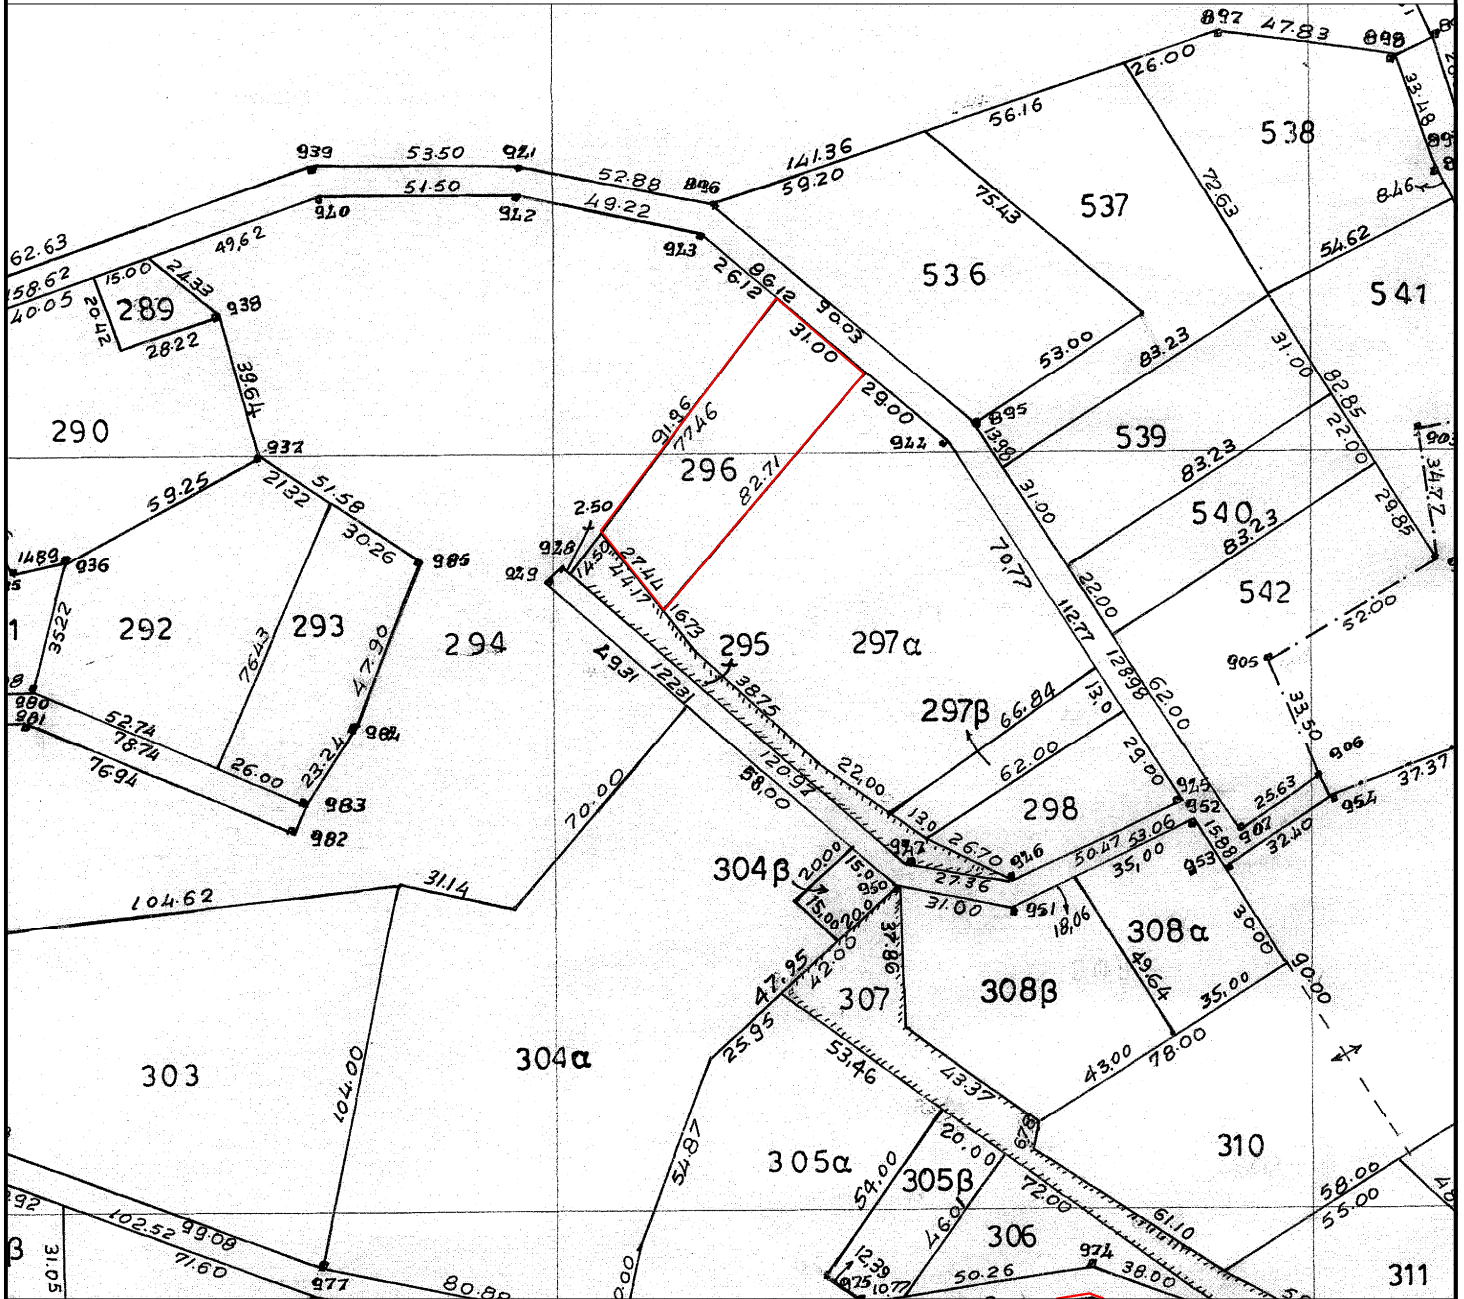

ΑΠΟΣΠΑΣΜΑ
ΑΡΓΟΚΤΗΜΑΤΟΣ
"ΠΑΡΑΔΕΙΣΟΣ"
 ΑΝΑΔΑΣΜΟΣ 1989
 ΚΛΙΜΑΚΑ 1:2000

ΕΓΣΑ 87

Αυτούσιο το αγροτεμάχιο 296 εμβαδού 2.312 τ.μ.:

α/α	X	Y
A	562830,58	4547173,28
B	562854,46	4547153,51
Γ	562801,72	4547089,80
Δ	562784,40	4547111,09