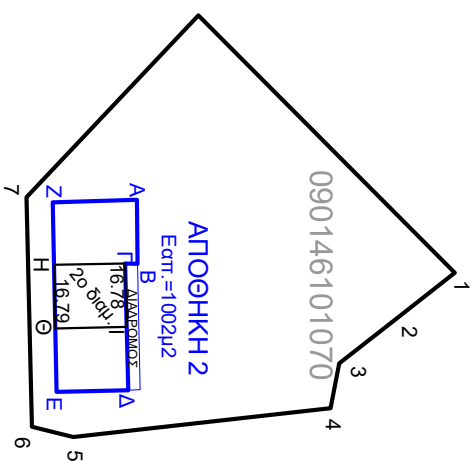

ΑΓΡΟΚΤΗΜΑ ΠΡΟΑΣΤΕΙΟΥ  
ΑΡΧΙΚΗ ΔΙΑΝΟΜΗ ΕΤΟΥΣ 1933  
ΤΕΜΑΧΙΟ 1, Κ.Α.Ε.Κ. 090146107070

ΕΚΤΑΣΗ:316τ.μ.

ΤΟΠΟΓΡΑΦΙΚΟ ΔΙΑΓΡΑΜΜΑ ΔΙΑΜΕΡΙΣΜΑΤΟΣ Νο 2 ΕΝΤΟΣ ΑΠΟΘΗΚΗΣ Νο 2

ΚΑΙΜΑΚΑ 1:2000

ΣΥΝΤΕΤΑΓΜΕΝΕΣ ΚΟΡΥΦΩΝ ΑΠΟΘΗΚΗΣ Νο 2 & ΔΙΑΜΕΡ. 2		
Α/Α ΚΟΡΥΦΩΝ	X	Y
A	511815,54	4553953,10
B	511832,48	4553953,28
Γ	511832,35	4553949,98
Δ	511865,90	4553950,81
E	511866,32	4553931,91
Z	511816,26	4553930,83
H	511832,75	4553931,18
Θ	511849,54	4553931,55
I	511849,12	4553950,39