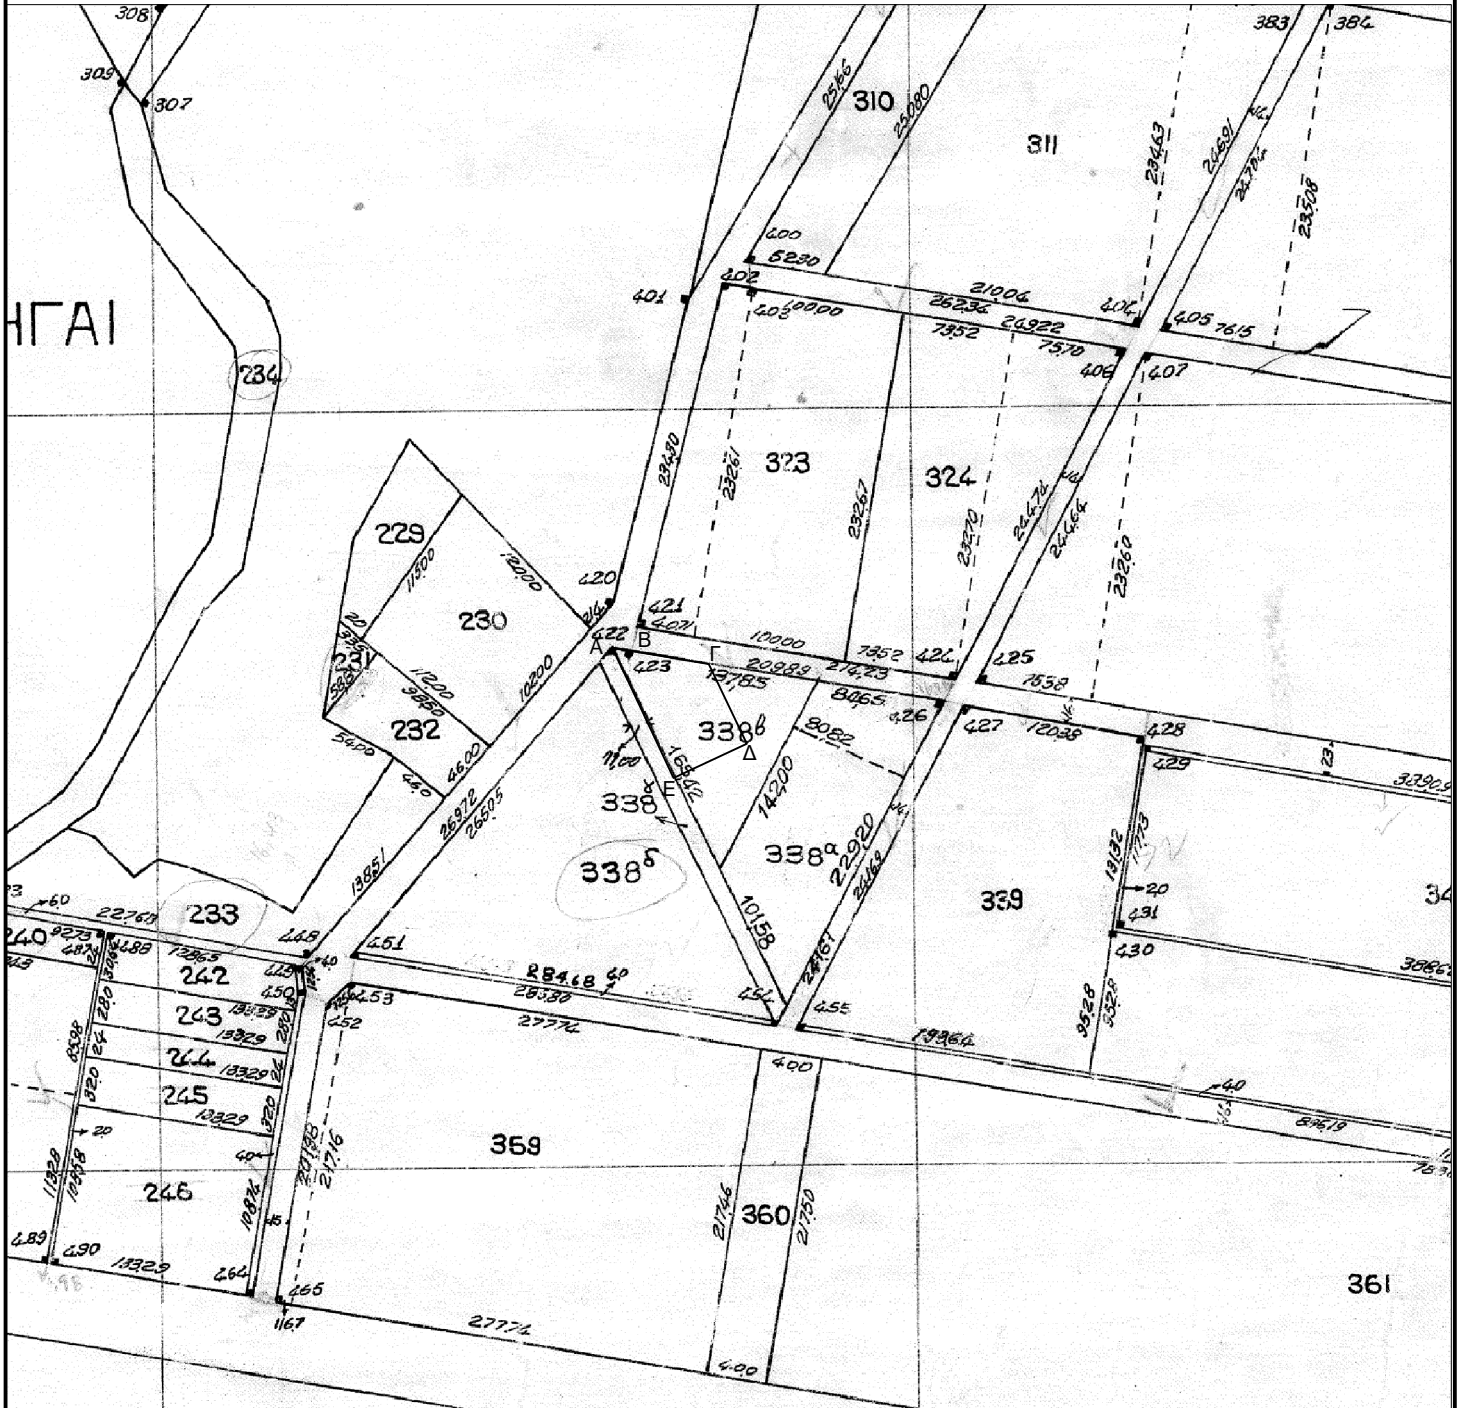

ΑΠΟΣΠΑΣΜΑ ΑΡΓΟΚΤΗΜΑΤΟΣ "ΠΗΓΑΙ"

ΑΝΑΔΑΣΜΟΣ 1970
ΚΛΙΜΑΚΑ 1: 5000

ΕΓΣΑ 87

Τμήμα ΑΒΓΔΕΑ του 338β, έκτασης 4.088,44 τμ :

X= 556577,63 Y=4527839,76	X= 556588,73 Y=4527837,06	X= 556641,71 Y=4527828,14
X= 556666,93 Y=4527775,52	X= 556618,51 Y=4527752,77	