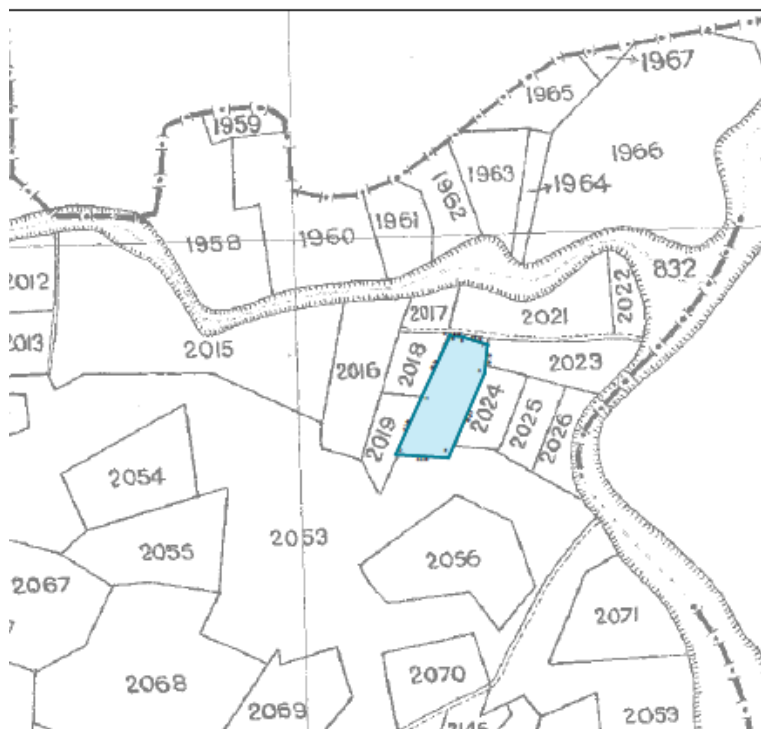

ΕΛΛΗΝΙΚΗ ΔΗΜΟΚΡΑΤΙΑ
ΠΕΡΙΦΕΡΕΙΑ ΑΝΑΤ. ΜΑΚΕΔΟΝΙΑΣ - ΘΡΑΚΗΣ

ΓΕΝΙΚΗ ΔΙΕΥΘΥΝΣΗ ΠΕΡΙΦΕΡΕΙΑΚΗΣ
ΑΓΡΟΤΙΚΗΣ ΟΙΚΟΝΟΜΙΑΣ & ΚΤΗΝΙΑΤΡΙΚΗΣ
ΔΙΕΥΘΥΝΣΗ ΑΓΡΟΤΙΚΗΣ ΟΙΚΟΝΟΜΙΑΣ &
ΚΤΗΝΙΑΤΡΙΚΗΣ ΟΡΕΣΤΙΑΔΑΣ

ΠΕΡΙΦΕΡΕΙΑΚΗΣ ΕΝΟΤΗΤΑΣ ΕΒΡΟΥ
ΤΜΗΜΑ ΤΟΠΟΓΡΑΦΙΑΣ, ΕΠΟΙΚΙΣΜΟΥ-ΑΝΑΔΑΣΜΟΥ

Ταχ.Δ/ση : Ραιδεστού 9

Ταχ.Κωδ. : 68200 Ορεστιάδα

Τηλέφωνο : 2552081725

TELEFAX : 2552023328

Α Π Ο Σ Π Α Σ Μ Α

ΑΓΡΟΚΤΗΜΑ ΑΣΒΕΣΤΑΔΩΝ
ΑΡΧΙΚΗ ΔΙΑΝΟΜΗ 1963

Κ Λ Ι Μ Α Κ Α 1 : 5000

Υ Π Ο Μ Ν Η Μ Α

Αριθμός τεμαχίου	Έκταση τ.μ.	Χαρακτηρισμός	Παρατηρήσεις
2020	2.633	Δημόσιο	Πρόκειται να εκμισθωθεί σύμφωνα με τις διατάξεις του Ν.4061/12 και του Ν.4235/14

συντεταγμένες τεμαχίου σύμφωνα
με το τοπογραφικό διάγραμμα
του Πολιτικού Μηχανικού
Μάλτογλου Χρήστου

α/α	X	Y
A	700036.00	4580594.00
B	700045.00	4580593.00
Γ	700061.00	4580588.00
Δ	700059.00	4580569.00
E	700035.00	4580513.00
Z	700000.00	4580515.00
H	700017.00	4580553.00
Θ	700036.00	4580594.00